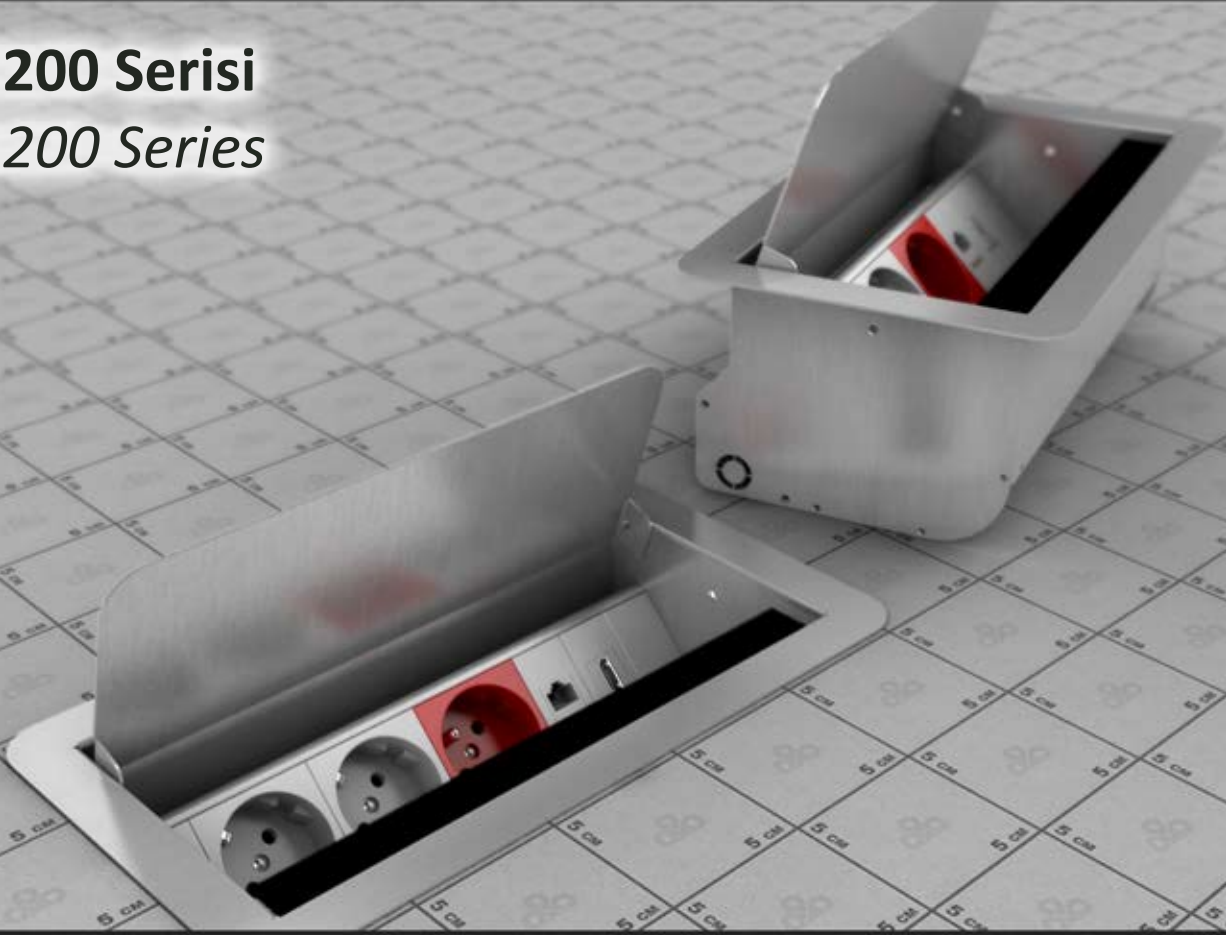

Katalog

Catalogue

3200 Serisi

3200 Series

Dizayn ve Üretim (Design and Production)

Paslanmaz çeliğin kusursuz işlenmesi ve modern dizaynın birleşmesi. 3200 serisine özel tasarım ve işlevler kullanım alanında kusursuz bir uyum ve fonksiyonellik sağlamaktadır. XOM 3200 serisi ürünler 10 modül olarak standart üretilmektedir. Projenin özelliklerine göre farklı boylarda üretim yapılabilir. 3200 serisi Çalışma Masaları, Toplantı Masaları, Bankolar, Masa Etajerleri, Ofis Dolapları, TV üniteleri gibi çok geniş alanda kullanılabilir.

Combination of the modern design with the excellent processing of stainless steel. Design and functions peculiar to the 3200 series provide an excellent harmony and functionality in the usage are. XOM 3200 series of products are produced in 2 different standard sizes. Production with different sizes can also be carried out depending on the requirements of the project. 3100 series of products can be used on a broad range of platforms including Work Tables, Meeting Tables, Counters, Table Etageres, Office Shelves and TV Units.

Universal priz yuvası (Universal plug socket)

Gövdeye montajlı priz yuvası sayesinde her markaya ait (Universal) 45x45 ve 45x22,5 mm. priz, data, telefon, multimedya içeriklerini bir arada toplama imkanı. Kapakla birlikte hareket eden priz yuvası sayesinde kullanım kolaylığı.

Possibility to gather 45 x 45 and 45 x 22,5 mm plug, data, phone and multimedia content of all brands (Universal) together by means of the plug socket mounted on the body.

Dayanıklılık (*Durability*)

Paslanmaz metalden üretilen 3200 serileri renk değişimi, çizilmelere karşı dayanım ve mobilyalara mükemmel uyumuyla dikkat çekmektedir.