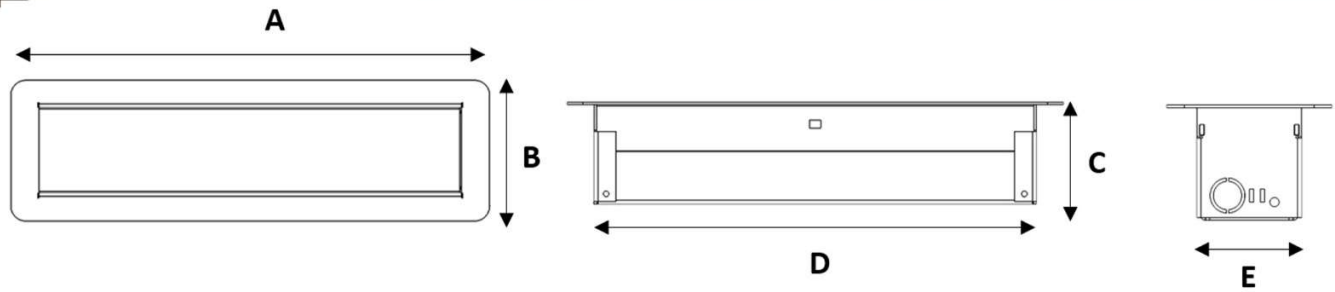

3300 Serisi Series

Gövdeye bütün priz yuvası sayesinde her markaya ait (Universal) 45x45 ve 45x22,5 mm. priz, data, telefon, multimedya içeriklerini bir arada toplama imkanı. Masayla aynı hizada olan prizler estetik görünüm oluşturmakta ve kullanım kolaylığı sağlamaktadır.

Having been produced from stainless material as standard, XOM 3200 series products can be produced in the required colour according to the quality of your project.

TECHNICAL FEATURES

Ürün Kodu Product Code	Modül Sayısı Module Number	Renk Colour	Malzeme Material	Ürün Ölçüsü (mm) Product Size (mm.)	Yuva Ölçüsü (mm) Dimensions of slot (mm.)
3300 10 01	10 (45x22,5mm)	Inox Inox	Paslanmaz Stainless	A: 256 B: 74 C: 56	D: 238 E: 54