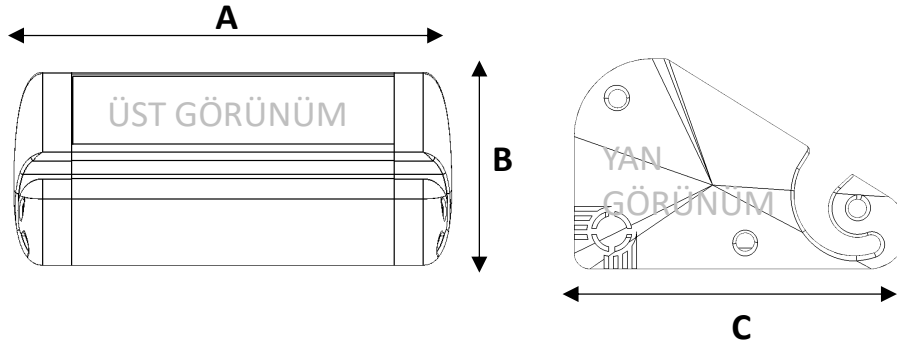

Ürün Görseli

Ölçüler

Teknik Bilgiler

Ürün Kodu	Modül Sayısı	Renk	Malzeme	Ürün Ölçüsü mm.
1400 05 01	5 (45x22,5mm)	Eloksal	AL. + ABS	A: 153 B: 68 C: 108
1400 05 02	5 (45x22,5mm)	Siyah	AL. + ABS	A: 153 B: 68 C: 108
1400 05 03	5 (45x22,5mm)	Beyaz	AL. + ABS	A: 153 B: 68 C: 108
1400 08 01	8 (45x22,5mm)	Eloksal	AL. + ABS	A: 221 B: 68 C: 108
1400 08 02	8 (45x22,5mm)	Siyah	AL. + ABS	A: 221 B: 68 C: 108
1400 08 03	8 (45x22,5mm)	Beyaz	AL. + ABS	A: 221 B: 68 C: 108
1400 12 01	12 (45x22,5mm)	Eloksal	AL. + ABS	A: 311 B: 68 C: 108
1400 12 02	12 (45x22,5mm)	Siyah	AL. + ABS	A: 311 B: 68 C: 108
1400 12 03	12 (45x22,5mm)	Beyaz	AL. + ABS	A: 311 B: 68 C: 108
1400 16 01	16 (45x22,5mm)	Eloksal	AL. + ABS	A: 401 B: 68 C: 108
1400 16 02	16 (45x22,5mm)	Siyah	AL. + ABS	A: 401 B: 68 C: 108
1400 16 03	16 (45x22,5mm)	Beyaz	AL. + ABS	A: 401 B: 68 C: 108
1400 20 01	20 (45x22,5mm)	Eloksal	AL. + ABS	A: 491 B: 68 C: 108
1400 20 02	20 (45x22,5mm)	Siyah	AL. + ABS	A: 491 B: 68 C: 108
1400 20 03	20 (45x22,5mm)	Beyaz	AL. + ABS	A: 491 B: 68 C: 108