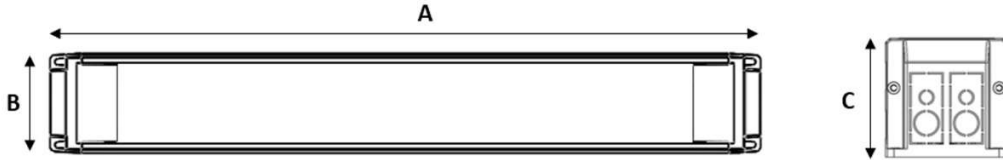

4100 Serisi Series

XOM 4100 serisi bürotik bloklarla ihtiyaç duyulan her alanda enerji, data, telefon, multimedya içeriklerini bir arada toplama imkanı.

XOM 4100 series, opportunity to gather energy, data, phone and multimedia contents in office-type blocks when needed.

TECHNICAL FEATURES

Ürün Kodu Product Code	Modül Sayısı Module Number	Renk Colour	Malzeme Material	Ürün Ölçüsü (mm) Product Size (mm.)	Yuva Ölçüsü (mm) Dimensions of slot (mm.)
4100 04 01	4 (45x22,5mm)	Eloksal Eloxal	Alüminyum Aluminum	A: 175 B: 56 C: 55	---
4100 06 01	6 (45x22,5mm)	Eloksal Eloxal	Alüminyum Aluminum	A: 220 B: 56 C: 55	---
4100 08 01	8 (45x22,5mm)	Eloksal Eloxal	Alüminyum Aluminum	A: 265 B: 56 C: 55	---
4100 10 01	10 (45x22,5mm)	Eloksal Eloxal	Alüminyum Aluminum	A: 310 B: 56 C: 55	---
4100 12 01	12 (45x22,5mm)	Eloksal Eloxal	Alüminyum Aluminum	A: 355 B: 56 C: 55	---
4100 14 01	14 (45x22,5mm)	Eloksal Eloxal	Alüminyum Aluminum	A: 400 B: 56 C: 55	---
4100 16 01	16 (45x22,5mm)	Eloksal Eloxal	Alüminyum Aluminum	A: 445 B: 56 C: 55	---
4100 18 01	18 (45x22,5mm)	Eloksal Eloxal	Alüminyum Aluminum	A: 490 B: 56 C: 55	---
4100 20 01	20 (45x22,5mm)	Eloksal Eloxal	Alüminyum Aluminum	A: 535 B: 56 C: 55	---
4100 22 01	22 (45x22,5mm)	Eloksal Eloxal	Alüminyum Aluminum	A: 580 B: 56 C: 55	---
4100 24 01	24 (45x22,5mm)	Eloksal Eloxal	Alüminyum Aluminum	A: 625 B: 56 C: 55	---
4100 26 01	26 (45x22,5mm)	Eloksal Eloxal	Alüminyum Aluminum	A: 670 B: 56 C: 55	---