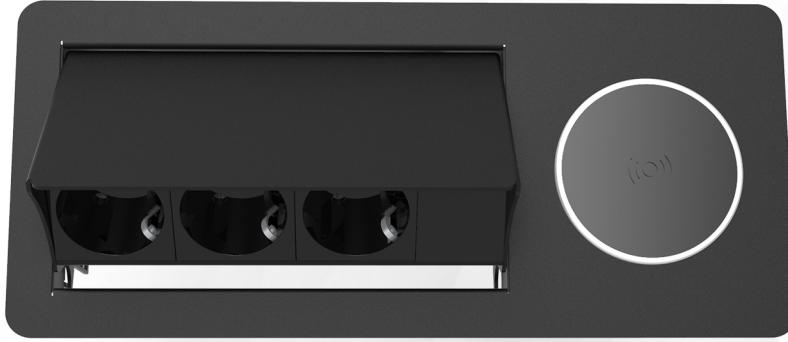

# 3800 Serisi Series

3800 serisi ürünler Bas-aç sistem olup kapağa tek dokunuşla açılır ve kapak açık vaziyette kalır. Tekrar baskı uyguladığınızda kapak kendini kapalı konuma alacaktır.

Kasaya sabitlenmiş 15 w gücündeki kablosuz şarj sistemi sayesinde telefonunu kolaylıkla kablosuz hızlı şarj edebilirsiniz.

*Having a push-to-open system, 3800 series products open with one touch on the door and the door stays open. Once pressed again, the door will take itself to closing position.*

*Via the 15 watt wireless charging system which is fixed to the case, your phone can be charged easily, wirelessly and quickly.*

Ürün Kodu Product Code	Modül Sayısı Module Number	Renk Colour	Malzeme Material	Ürün Ölçüsü (mm) Product Size (mm)	Yuva Ölçüsü (mm) Dimensions of slot (mm)
3800 06 01	6 (45x22,5mm)	Inox Inox	Paslanmaz Stainless	A: 301 B: 72 C: 132	275 X 100
3800 06 02	6 (45x22,5mm)	Siyah Black	HRP	A: 301 B: 72 C: 132	275 X 100
3800 06 03	6 (45x22,5mm)	Beyaz White	HRP	A: 301 B: 72 C: 132	275 X 100
3800 06 04	6 (45x22,5mm)	Antrasit Anthracite	HRP	A: 301 B: 72 C: 132	275 X 100