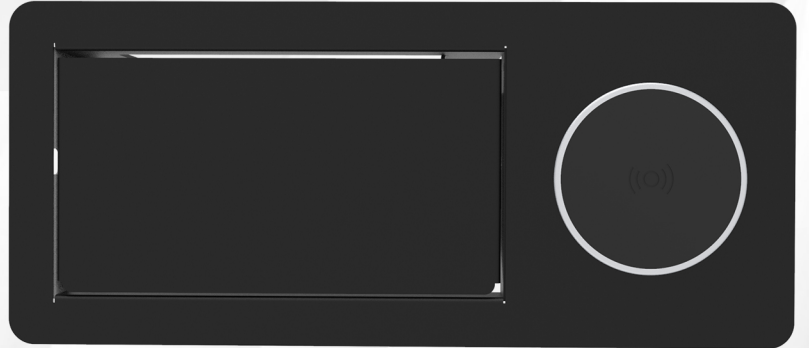

# 3800 Serisi Series

3800 serisi ürünler Bas-aç sistem olup kapağa tek dokunuşla açılır ve kapak açık vaziyette kalır. Tekrar baskı uyguladığınızda kapak kendini kapalı konuma alacaktır.

Kasaya sabitlenmiş 15 w gücündeki kablosuz şarj sistemi sayesinde telefonunu kolaylıkla kablosuz hızlı şarj edebilirsiniz.

*Having a push-to-open system, 3800 series products open with one touch on the door and the door stays open. Once pressed again, the door will take itself to closing position.*

*Via the 15 watt wireless charging system which is fixed to the case, your phone can be charged easily, wirelessly and quickly.*

Ürün Kodu Product Code	Modül Sayısı Module Number	Renk Colour	Malzeme Material	Ürün Ölçüsü (mm) Product Size (mm)	Yuva Ölçüsü (mm) Dimensions of slot (mm)
3800 06 01	6 (45x22,5mm)	Inox Inox	Paslanmaz Stainless	A: 301 B: 72 C: 132	275 X 100
3800 06 02	6 (45x22,5mm)	Siyah Black	HRP	A: 301 B: 72 C: 132	275 X 100
3800 06 03	6 (45x22,5mm)	Beyaz White	HRP	A: 301 B: 72 C: 132	275 X 100
3800 06 04	6 (45x22,5mm)	Antrasit Anthracite	HRP	A: 301 B: 72 C: 132	275 X 100