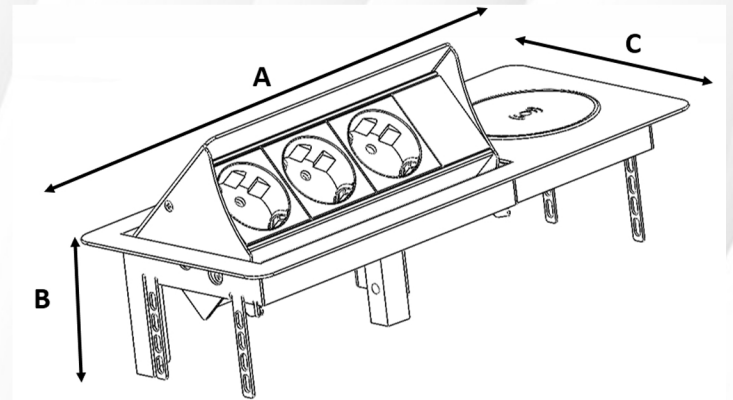

# 3800 Serisi Series

3800 serisi ürünler Bas-aç sistem olup kapağa tek dokunuşla açılır ve kapak açık vaziyette kalır. Tekrar baskı uyguladığınızda kapak kendini kapalı konuma alacaktır.

Kasaya sabitlenmiş 15 w gücündeki kablosuz şarj sistemi sayesinde telefonunu kolaylıkla kablosuz hızlı şarj edebilirsiniz.

*Having a push-to-open system, 3800 series products open with one touch on the door and the door stays open. Once pressed again, the door will take itself to closing position.*

*Via the 15 watt wireless charging system which is fixed to the case, your phone can be charged easily, wirelessly and quickly.*

Ürün Kodu Product Code	Modül Sayısı Module Number	Renk Colour	Malzeme Material	Ürün Ölçüsü (mm) Product Size (mm)	Yuva Ölçüsü (mm) Dimensions of slot (mm)
3800 06 01	6 (45x22,5mm)	Inox Inox	Paslanmaz Stainless	A: 301 B: 72 C: 132	275 X 100
3800 06 02	6 (45x22,5mm)	Siyah Black	HRP	A: 301 B: 72 C: 132	275 X 100
3800 06 03	6 (45x22,5mm)	Beyaz White	HRP	A: 301 B: 72 C: 132	275 X 100
3800 06 04	6 (45x22,5mm)	Antrasit Anthracite	HRP	A: 301 B: 72 C: 132	275 X 100