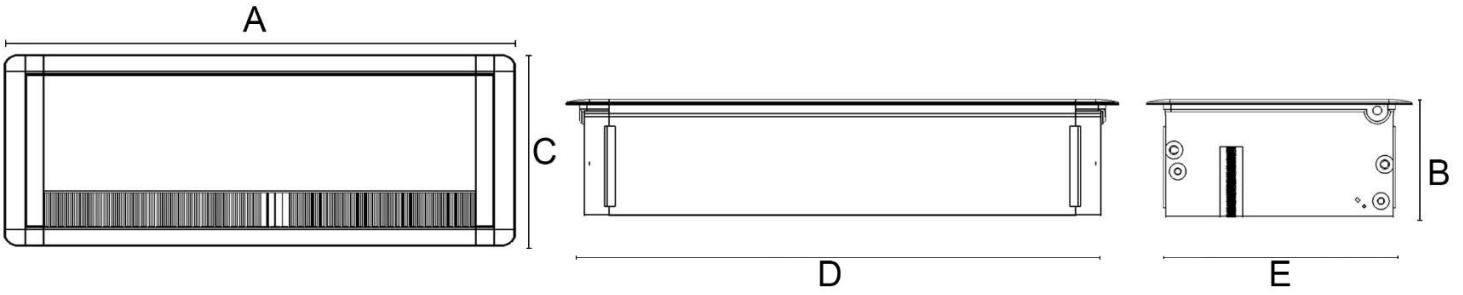

1200 Serisi Series

1200 serisi kablo giriş/çıkışı yapılmak istenilen her alanda sorunsuz olarak kullanılabilir. İstenirse sadece kapak istenirse de masanın altına yerleştirilecek kablo tavaşı ve büro tipik blok prizlerin üzerinde kullanımı yapılabilir.

1200 series can be used anywhere without a problem where cable input/output is requested. Can be used over cable trays or office-type block sockets placed under the table or only on the door.

TECHNICAL FEATURES

Ürün Kodu Product Code	Modül Sayısı Module Number	Renk Colour	Malzeme Material	Ürün Ölçüsü (mm) Product Size (mm.)	Yuva Ölçüsü (mm) Dimensions of slot (mm.)
1200 20 01	20 cm.	Eloksal Eloxal	AL+ABS	A: 200 B: 100 C: 112	D: 190 E: 98
1200 25 01	25 cm.	Eloksal Eloxal	AL+ABS	A: 250 B: 100 C: 112	D: 240 E: 98
1200 30 01	30 cm.	Eloksal Eloxal	AL+ABS	A: 300 B: 100 C: 112	D: 290 E: 98
1200 35 01	35 cm.	Eloksal Eloxal	AL+ABS	A: 350 B: 100 C: 112	D: 340 E: 98
1200 40 01	40 cm.	Eloksal Eloxal	AL+ABS	A: 400 B: 100 C: 112	D: 390 E: 98