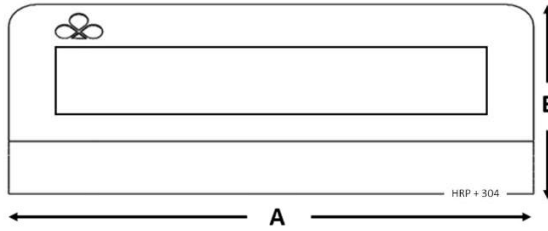

3500

Serisi

Series

3500 serisi çalışma ve toplantı masalarında yenilikçi dizaynıyla istenilen bütün modülleri içerisinde barındırması için tasarlanmıştır. Geniş bir renk seçeneğine sahip olan 3500 serisi istenilmesi halinde farklı renk ve modül seçenekleriyle üretilebilmektedir.

3500 series are designed to include all modules required in desks and meeting tables with their innovator designs. Having a wide range of colour options, 3500 series can be produced with different colour and module options if required.

TECHNICAL FEATURES

Ürün Kodu Product Code	Modül Sayısı Module Number	Renk Colour	Malzeme Material	Ürün Ölçüsü (mm) Product Size (mm.)	Yuva Ölçüsü (mm) Dimensions of slot (mm.)
3500 10 01	10 (45x22,5mm)	Inox Inox	HRP + 304	A: 275 B: 100 C: 130	---
3500 10 02	10 (45x22,5mm)	Siyah Black	HRP + 304	A: 275 B: 100 C: 130	---
3500 10 03	10 (45x22,5mm)	Beyaz White	HRP + 304	A: 275 B: 100 C: 130	---
3500 10 04	10 (45x22,5mm)	Altın Gold	HRP + 304	A: 275 B: 100 C: 130	---
3500 10 05	10 (45x22,5mm)	Antrasit Anthracite	HRP + 304	A: 275 B: 100 C: 130	---