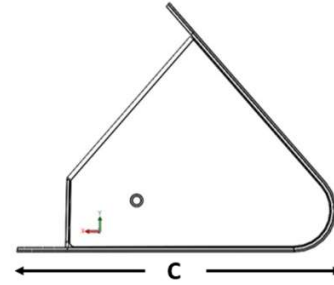

TECHNICAL FEATURES

Ürün Kodu Product Code	Modül Sayısı Module Number	Renk Colour	Malzeme Material	Ürün Ölçüsü (mm) Product Size (mm.)	Yuva Ölçüsü (mm) Dimensions of slot (mm.)
3500 10 01	10 (45x22,5mm)	Inox Inox	HRP + 304	A: 275 B: 100 C: 130	---
3500 10 02	10 (45x22,5mm)	Siyah Black	HRP + 304	A: 275 B: 100 C: 130	---
3500 10 03	10 (45x22,5mm)	Beyaz White	HRP + 304	A: 275 B: 100 C: 130	---
3500 10 04	10 (45x22,5mm)	Altın Gold	HRP + 304	A: 275 B: 100 C: 130	---
3500 10 05	10 (45x22,5mm)	Antrasit Anthracite	HRP + 304	A: 275 B: 100 C: 130	---