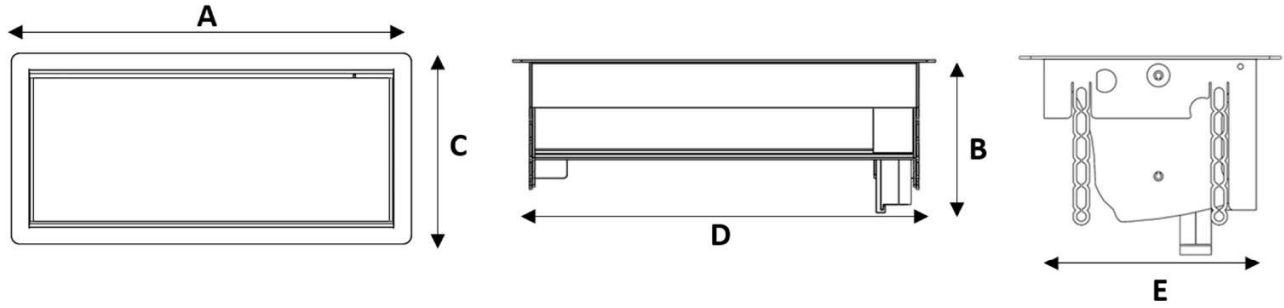

## Series

1300 serisi ürünler Bas-aç sistem olup kapağa tek dokunuşla açılır ve kapak açık vaziyette kalır. Tekrar baskı uyguladığınızda kapak kendini kapalı konuma alacaktır.

*Having a push-to-open system, 1300 series products open with one touch on the door and the door stays open. Once pressed again, the door will take itself to closing position.*

#### TECHNICAL FEATURES

Ürün Kodu Product Code	Modül Sayısı Module Number	Renk Colour	Malzeme Material	Ürün Ölçüsü (mm) Product Size (mm.)	Yuva Ölçüsü (mm) Dimensions of slot (mm.)
1300 08 01	8 (45x22,5mm)	Metalik Metallic	HRP	A: 239 B: 87 C: 114	D: 225 E: 95
1300 08 02	8 (45x22,5mm)	Siyah Black	HRP	A: 239 B: 87 C: 114	D: 225 E: 95
1300 08 03	8 (45x22,5mm)	Beyaz White	HRP	A: 239 B: 87 C: 114	D: 225 E: 95