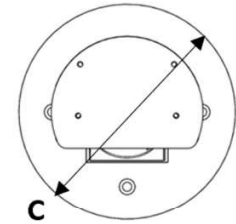

*5100 series provide an aesthetic view with tower-type blocks and ovoid profile design; ease of use with angular socket kits. Can be produced in any size required, according to the quality of your project.*

### TECHNICAL FEATURES

Ürün Kodu Product Code	Modül Sayısı Module Number	Renk Colour	Malzeme Material	Ürün Ölçüsü (mm) Product Size (mm.)	Yuva Ölçüsü (mm) Dimensions of slot (mm.)
5100 06 01	6 (45x22,5mm)	Eloksal Eloxal	Alüminyum Aluminum	A: 270 B: 100 C: 130	---
5100 08 01	8 (45x22,5mm)	Eloksal Eloxal	Alüminyum Aluminum	A: 320 B: 100 C: 130	---
5100 10 01	10 (45x22,5mm)	Eloksal Eloxal	Alüminyum Aluminum	A: 370 B: 100 C: 130	---
5100 12 01	12 (45x22,5mm)	Eloksal Eloxal	Alüminyum Aluminum	A: 420 B: 100 C: 130	---
5100 14 01	14 (45x22,5mm)	Eloksal Eloxal	Alüminyum Aluminum	A: 515 B: 100 C: 130	---
5100 16 01	16 (45x22,5mm)	Eloksal Eloxal	Alüminyum Aluminum	A: 565 B: 100 C: 130	---
5100 18 01	18 (45x22,5mm)	Eloksal Eloxal	Alüminyum Aluminum	A: 615 B: 100 C: 130	---
5100 20 01	20 (45x22,5mm)	Eloksal Eloxal	Alüminyum Aluminum	A: 665 B: 100 C: 130	---
5100 22 01	22 (45x22,5mm)	Eloksal Eloxal	Alüminyum Aluminum	A: 760 B: 100 C: 130	---
5100 24 01	24 (45x22,5mm)	Eloksal Eloxal	Alüminyum Aluminum	A: 810 B: 100 C: 130	---
5100 26 01	26 (45x22,5mm)	Eloksal Eloxal	Alüminyum Aluminum	A: 860 B: 100 C: 130	---