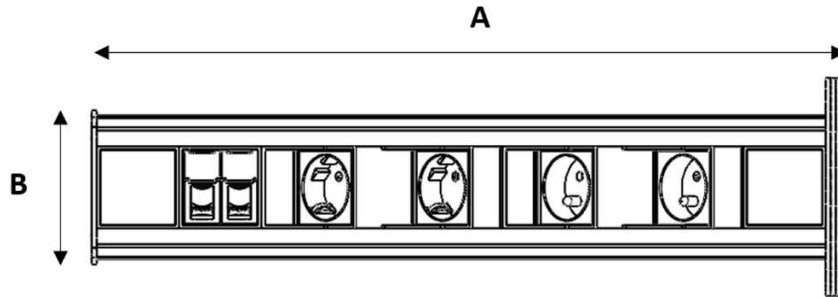

# 5100 Serisi Series

5100 serisi kule tipi bürotik bloklar oval profil tasarımıyla estetik bir tasarım, açılı priz aparatları sayesinde kullanım kolaylığı sağlamaktadır. Proje özelliklerine göre istenilen her boyda üretimi gerçekleştirilebilir.

*5100 series provide an aesthetic view with tower-type blocks and ovoid profile design; ease of use with angular socket kits. Can be produced in any size required, according to the quality of your project.*

### TECHNICAL FEATURES

Ürün Kodu Product Code	Modül Sayısı Module Number	Renk Colour	Malzeme Material	Ürün Ölçüsü (mm) Product Size (mm.)	Yuva Ölçüsü (mm) Dimensions of slot (mm.)
5100 06 01	6 (45x22,5mm)	Eloksal Eloxal	Alüminyum Aluminum	A: 270 B: 100 C: 130	---
5100 08 01	8 (45x22,5mm)	Eloksal Eloxal	Alüminyum Aluminum	A: 320 B: 100 C: 130	---
5100 10 01	10 (45x22,5mm)	Eloksal Eloxal	Alüminyum Aluminum	A: 370 B: 100 C: 130	---
5100 12 01	12 (45x22,5mm)	Eloksal Eloxal	Alüminyum Aluminum	A: 420 B: 100 C: 130	---
5100 14 01	14 (45x22,5mm)	Eloksal Eloxal	Alüminyum Aluminum	A: 515 B: 100 C: 130	---
5100 16 01	16 (45x22,5mm)	Eloksal Eloxal	Alüminyum Aluminum	A: 565 B: 100 C: 130	---
5100 18 01	18 (45x22,5mm)	Eloksal Eloxal	Alüminyum Aluminum	A: 615 B: 100 C: 130	---
5100 20 01	20 (45x22,5mm)	Eloksal Eloxal	Alüminyum Aluminum	A: 665 B: 100 C: 130	---
5100 22 01	22 (45x22,5mm)	Eloksal Eloxal	Alüminyum Aluminum	A: 760 B: 100 C: 130	---
5100 24 01	24 (45x22,5mm)	Eloksal Eloxal	Alüminyum Aluminum	A: 810 B: 100 C: 130	---
5100 26 01	26 (45x22,5mm)	Eloksal Eloxal	Alüminyum Aluminum	A: 860 B: 100 C: 130	---