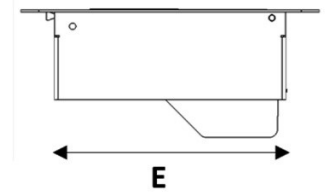

TECHNICAL FEATURES

Ürün Kodu Product Code	Modül Sayısı Module Number	Renk Colour	Malzeme Material	Ürün Ölçüsü (mm) Product Size (mm.)	Yuva Ölçüsü (mm) Dimensions of slot (mm.)
3100 10 01	10 (45x22,5mm)	Inox Inox	Paslanmaz Stainless	A: 266 B: 162 C: 63	D: 240 E: 138