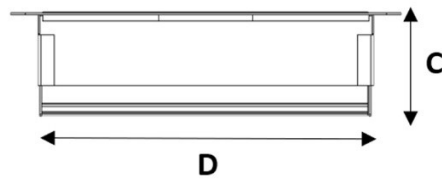

TECHNICAL FEATURES

Ürün Kodu Product Code	Modül Sayısı Module Number	Renk Colour	Malzeme Material	Ürün Ölçüsü (mm) Product Size (mm.)	Yuva Ölçüsü (mm) Dimensions of slot (mm.)
3100 10 01	10 (45x22,5mm)	Inox Inox	Paslanmaz Stainless	A: 266 B: 162 C: 63	D: 240 E: 138