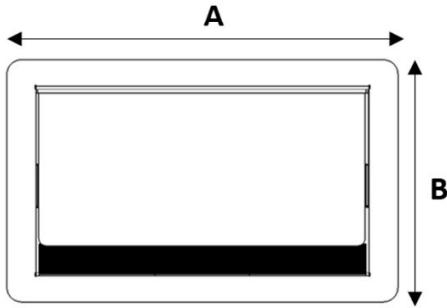

TECHNICAL FEATURES

Ürün Kodu Product Code	Modül Sayısı Module Number	Renk Colour	Malzeme Material	Ürün Ölçüsü (mm) Product Size (mm.)	Yuva Ölçüsü (mm) Dimensions of slot (mm.)
3100 10 01	10 (45x22,5mm)	Inox Inox	Paslanmaz Stainless	A: 266 B: 162 C: 63	D: 240 E: 138