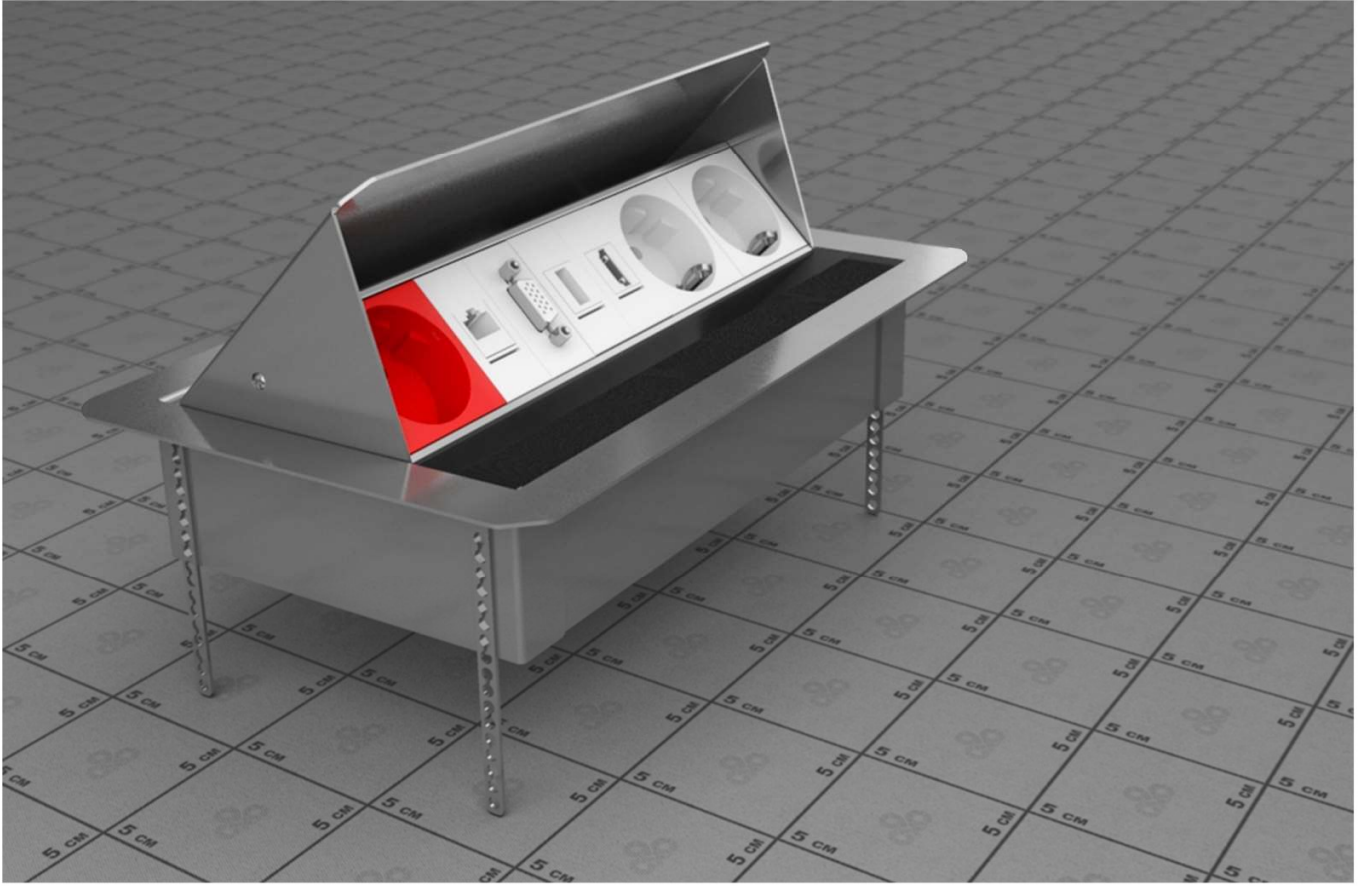

3100

Serisi
Series

Paslanmaz metalden üretilen 3100 serileri mobilyalara mükemmel uyumuyla dikkat çekmektedir. Üretiminde kullanılan parçalar sayesinde uzun yıllar sorunsuz şekilde kullanılabilir.

Having been produced from a stainless material, 3100 series draws attention with its perfect harmony with the furniture. Can be used for long years without problem through the pieces used for producing.

TECHNICAL FEATURES

Ürün Kodu Product Code	Modül Sayısı Module Number	Renk Colour	Malzeme Material	Ürün Ölçüsü (mm) Product Size (mm.)	Yuva Ölçüsü (mm) Dimensions of slot (mm.)
3100 10 01	10 (45x22,5mm)	Inox Inox	Paslanmaz Stainless	A: 266 B: 162 C: 63	D: 240 E: 138