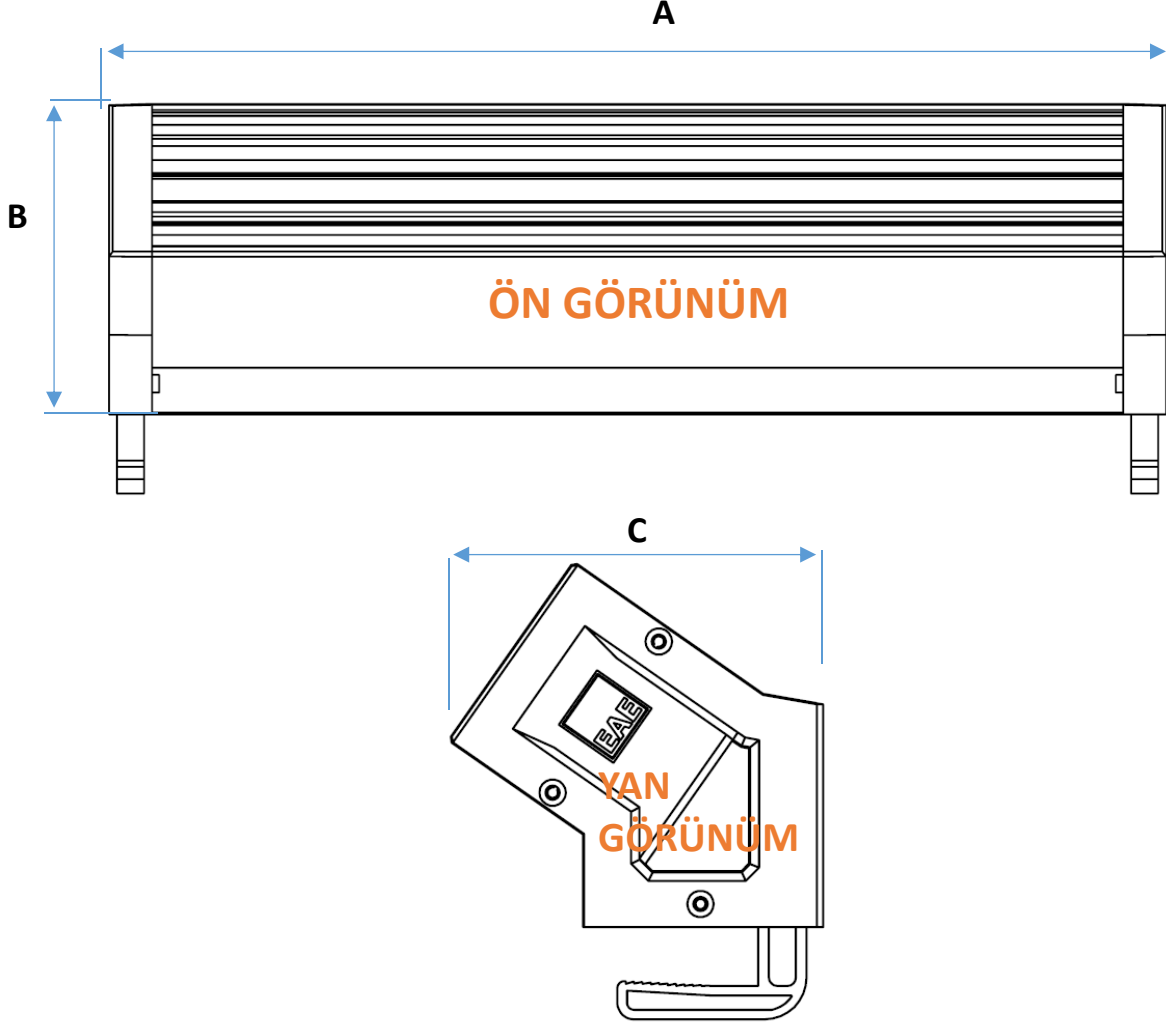

Ürün Adı

1500 Serisi

Malzeme

Yanlar: Plastik ABS
Gövde: Alüminyum

ÜRÜN KODU	MODÜL SAYISI	ÜRÜN ÖLÇÜLERİ (mm.)			KOLİ MİKTARI (Adet)	KOLİ ÖLÇÜLERİ (Cm.)
		A	B	C		
1500 05	8/14	138	88	89	18	54x38x33
1500 08	10/16	205	88	89	18	54x38x33
1500 12	12/18	295	88	89	12	54x38x33
1500 16	14/20	385	88	89	9	54x38x33
1500 20	16/22	475	88	89	9	54x38x33