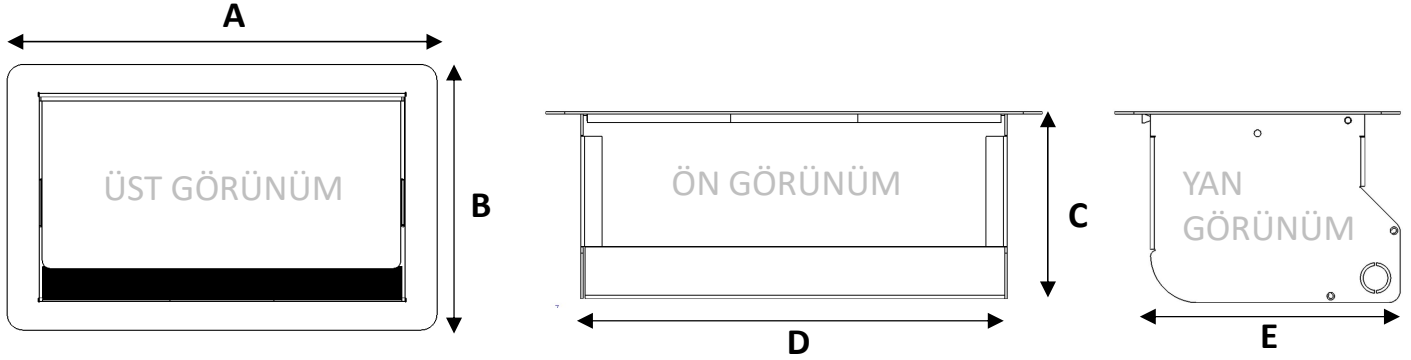

### Ölçüler

### Teknik Bilgiler

Ürün Kodu	Modül Sayısı	Renk	Malzeme	Ürün Ölçüsü mm.	Yuva Ölçüsü mm.
3200 10 01	10 (45x22,5mm)	Inox	304 Paslanmaz	A: 256 B: 144 C: 100	D: 237 E: 125