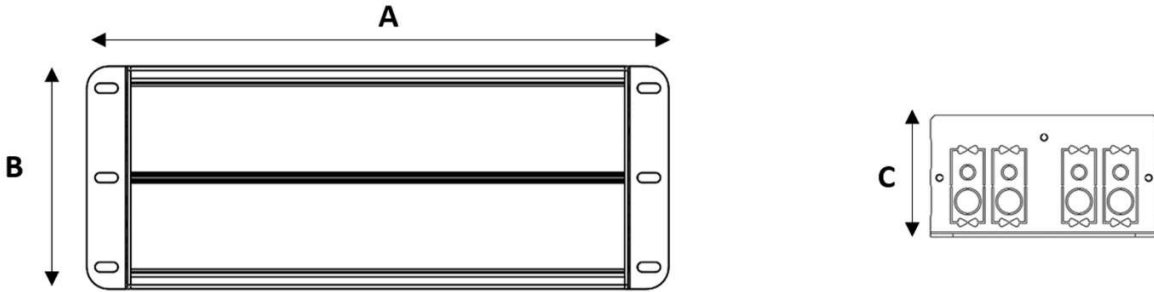

4500

Serisi

Series

XOM 4500 Serisi x2 bürotik bloklar dar alanlarda ihtiyaç duyulan bütün içerikleri ikili kızak sistemi sayesinde bir araya toplamak için geliştirildi.

XOM 4500 Series x2 office-type blocks are developed to gather all contents needed in narrow areas with its double slide system.

TECHNICAL FEATURES

Ürün Kodu Product Code	Modül Sayısı Module Number	Renk Colour	Malzeme Material	Ürün Ölçüsü (mm) Product Size (mm.)	Yuva Ölçüsü (mm) Dimensions of slot (mm.)
4500 04 01	4+4 (45x22,5mm)	Eloksal Eloxal	Alüminyum Aluminum	A: 175 B: 101,5 C: 54	---
4500 05 01	5+5 (45x22,5mm)	Eloksal Eloxal	Alüminyum Aluminum	A: 198 B: 101,5 C: 54	---
4500 06 01	6+6 (45x22,5mm)	Eloksal Eloxal	Alüminyum Aluminum	A: 220 B: 101,5 C: 54	---
4500 07 01	7+7 (45x22,5mm)	Eloksal Eloxal	Alüminyum Aluminum	A: 243 B: 101,5 C: 54	---
4500 08 01	8+8 (45x22,5mm)	Eloksal Eloxal	Alüminyum Aluminum	A: 265 B: 101,5 C: 54	---
4500 09 01	9+9 (45x22,5mm)	Eloksal Eloxal	Alüminyum Aluminum	A: 288 B: 101,5 C: 54	---
4500 10 01	10+10 (45x22,5mm)	Eloksal Eloxal	Alüminyum Aluminum	A: 310 B: 101,5 C: 54	---
4500 11 01	11+11 (45x22,5mm)	Eloksal Eloxal	Alüminyum Aluminum	A: 333 B: 101,5 C: 54	---
4500 12 01	12+12 (45x22,5mm)	Eloksal Eloxal	Alüminyum Aluminum	A: 355 B: 101,5 C: 54	---
4500 13 01	13+13 (45x22,5mm)	Eloksal Eloxal	Alüminyum Aluminum	A: 378 B: 101,5 C: 54	---
4500 14 01	14+14 (45x22,5mm)	Eloksal Eloxal	Alüminyum Aluminum	A: 400 B: 101,5 C: 54	---