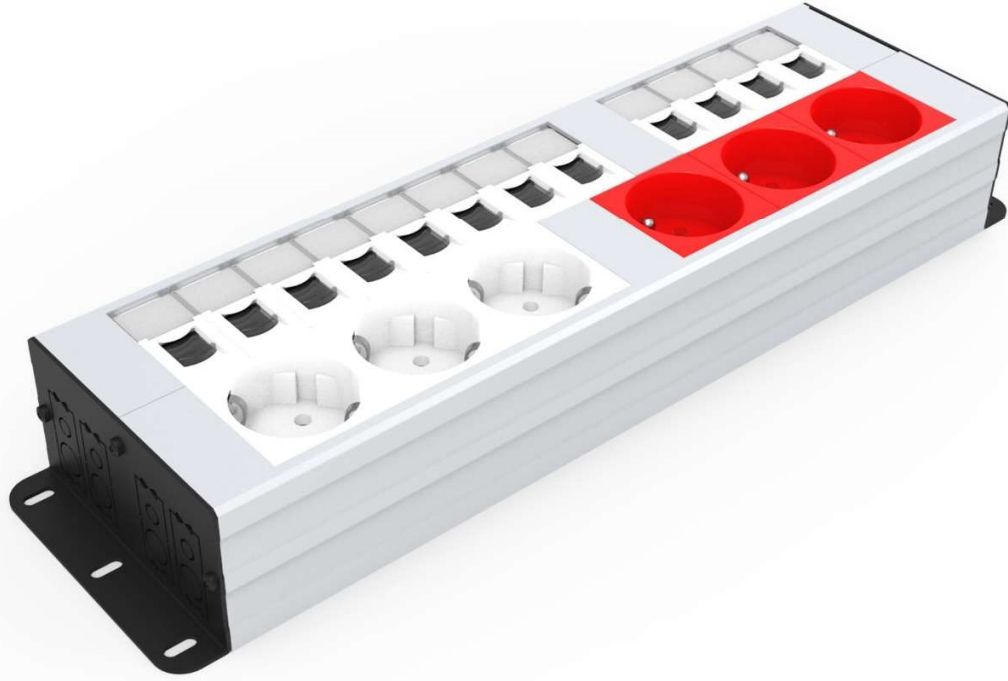

4500

Serisi

Series

XOM 4500 Serisi x2 bürotik bloklar dar alanlarda ihtiyaç duyulan bütün içerikleri ikili kızak sistemi sayesinde bir araya toplamak için geliştirildi.

XOM 4500 Series x2 office-type blocks are developed to gather all contents needed in narrow areas with its double slide system.

TECHNICAL FEATURES

Ürün Kodu Product Code	Modül Sayısı Module Number	Renk Colour	Malzeme Material	Ürün Ölçüsü (mm) Product Size (mm.)	Yuva Ölçüsü (mm) Dimensions of slot (mm.)
4500 04 01	4+4 (45x22,5mm)	Eloksal Eloxal	Alüminyum Aluminum	A: 175 B: 101,5 C: 54	---
4500 05 01	5+5 (45x22,5mm)	Eloksal Eloxal	Alüminyum Aluminum	A: 198 B: 101,5 C: 54	---
4500 06 01	6+6 (45x22,5mm)	Eloksal Eloxal	Alüminyum Aluminum	A: 220 B: 101,5 C: 54	---
4500 07 01	7+7 (45x22,5mm)	Eloksal Eloxal	Alüminyum Aluminum	A: 243 B: 101,5 C: 54	---
4500 08 01	8+8 (45x22,5mm)	Eloksal Eloxal	Alüminyum Aluminum	A: 265 B: 101,5 C: 54	---
4500 09 01	9+9 (45x22,5mm)	Eloksal Eloxal	Alüminyum Aluminum	A: 288 B: 101,5 C: 54	---
4500 10 01	10+10 (45x22,5mm)	Eloksal Eloxal	Alüminyum Aluminum	A: 310 B: 101,5 C: 54	---
4500 11 01	11+11 (45x22,5mm)	Eloksal Eloxal	Alüminyum Aluminum	A: 333 B: 101,5 C: 54	---
4500 12 01	12+12 (45x22,5mm)	Eloksal Eloxal	Alüminyum Aluminum	A: 355 B: 101,5 C: 54	---
4500 13 01	13+13 (45x22,5mm)	Eloksal Eloxal	Alüminyum Aluminum	A: 378 B: 101,5 C: 54	---
4500 14 01	14+14 (45x22,5mm)	Eloksal Eloxal	Alüminyum Aluminum	A: 400 B: 101,5 C: 54	---