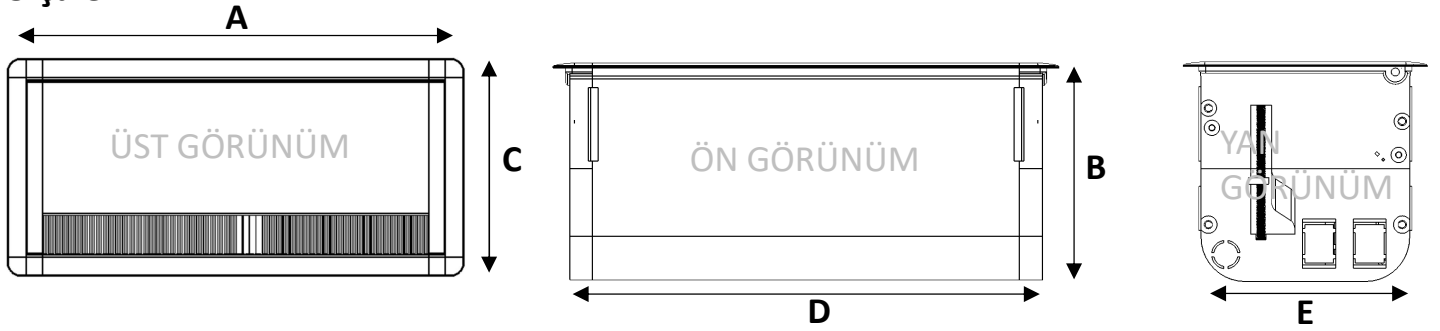

Ürün Görseli

Ölçüler

Teknik Bilgiler

Ürün Kodu	Modül Sayısı	Renk	Malzeme	Ürün Ölçüsü mm.	Yuva Ölçüsü mm.
1100 05 01	5 (45x22,5mm)	Eloksal	AL. + ABS	A: 166 B: 100 C: 112	D: 156 E: 98
1100 05 02	5 (45x22,5mm)	Siyah	AL. + ABS	A: 166 B: 100 C: 112	D: 156 E: 98
1100 05 03	5 (45x22,5mm)	Beyaz	AL. + ABS	A: 166 B: 100 C: 112	D: 156 E: 98
1100 05 04	5 (45x22,5mm)	Antrasit	AL. + ABS	A: 166 B: 100 C: 112	D: 156 E: 98
1100 08 01	8 (45x22,5mm)	Eloksal	AL. + ABS	A: 234 B: 100 C: 112	D: 225 E: 98
1100 08 02	8 (45x22,5mm)	Siyah	AL. + ABS	A: 234 B: 100 C: 112	D: 225 E: 98
1100 08 03	8 (45x22,5mm)	Beyaz	AL. + ABS	A: 234 B: 100 C: 112	D: 225 E: 98
1100 08 04	8 (45x22,5mm)	Antrasit	AL. + ABS	A: 234 B: 100 C: 112	D: 225 E: 98
1100 12 01	12 (45x22,5mm)	Eloksal	AL. + ABS	A: 323 B: 100 C: 112	D: 315 E: 98
1100 12 02	12 (45x22,5mm)	Siyah	AL. + ABS	A: 323 B: 100 C: 112	D: 315 E: 98
1100 12 03	12 (45x22,5mm)	Beyaz	AL. + ABS	A: 323 B: 100 C: 112	D: 315 E: 98
1100 12 04	12 (45x22,5mm)	Antrasit	AL. + ABS	A: 323 B: 100 C: 112	D: 315 E: 98
1100 16 01	16 (45x22,5mm)	Eloksal	AL. + ABS	A: 413 B: 100 C: 112	D: 405 E: 98
1100 16 02	16 (45x22,5mm)	Siyah	AL. + ABS	A: 413 B: 100 C: 112	D: 405 E: 98
1100 16 03	16 (45x22,5mm)	Beyaz	AL. + ABS	A: 413 B: 100 C: 112	D: 405 E: 98
1100 16 04	16 (45x22,5mm)	Antrasit	AL. + ABS	A: 413 B: 100 C: 112	D: 405 E: 98
1100 20 01	20 (45x22,5mm)	Eloksal	AL. + ABS	A: 503 B: 100 C: 112	D: 495 E: 98
1100 20 02	20 (45x22,5mm)	Siyah	AL. + ABS	A: 503 B: 100 C: 112	D: 495 E: 98
1100 20 03	20 (45x22,5mm)	Beyaz	AL. + ABS	A: 503 B: 100 C: 112	D: 495 E: 98
1100 20 04	20 (45x22,5mm)	Eloksal	AL. + ABS	A: 503 B: 100 C: 112	D: 495 E: 98