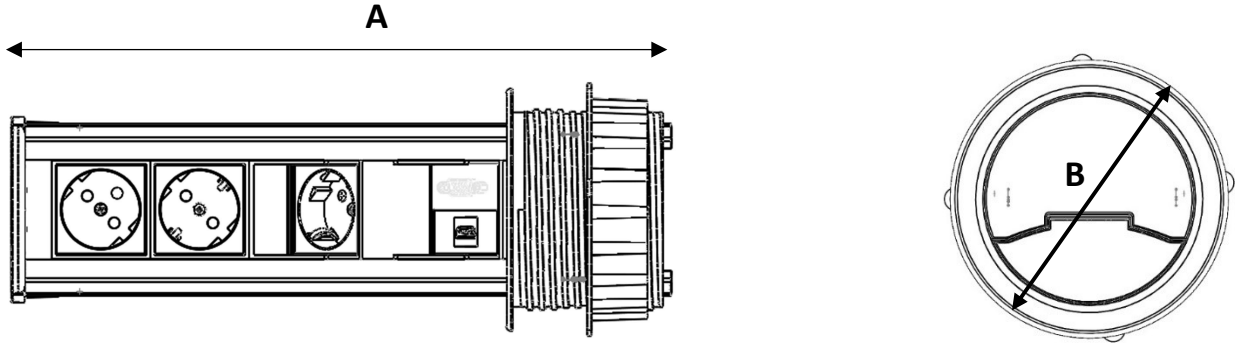

Ürün Görseli

Ölçüler

Teknik Bilgiler

| Ürün Kodu | Modül Sayısı | Renk | Malzeme | Ürün Ölçüsü mm. | Yuva Ölçüsü mm. |
|------------|----------------|------|----------------|--------------------|--------------------|
| 2000 06 01 | 6 (45x22,5mm) | Inox | AL + ABS + 304 | A: 280 B: 120 | Ø100 |
| 2000 08 01 | 8 (45x22,5mm) | Inox | AL + ABS + 304 | A: 330 B: 120 | Ø100 |
| 2000 10 01 | 10 (45x22,5mm) | Inox | AL + ABS + 304 | A: 380 B: 120 | Ø100 |