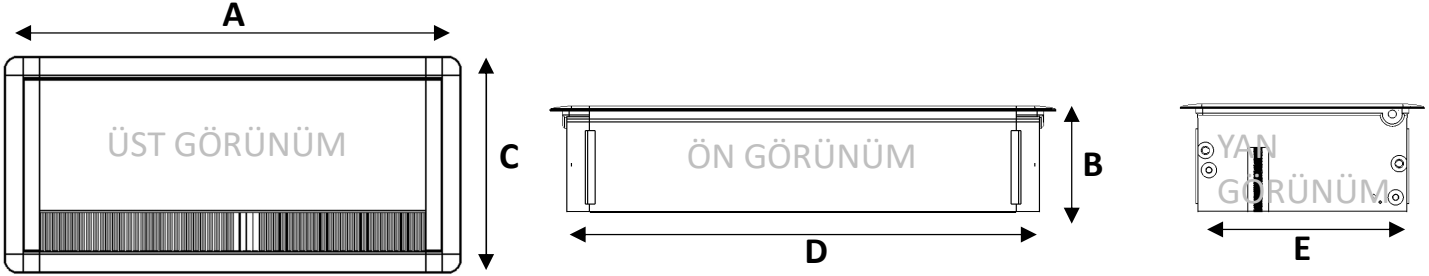

Ürün Görseli

Ölçüler

Teknik Bilgiler

Ürün Kodu	Modül Sayısı	Renk	Malzeme	Ürün Ölçüsü mm.	Yuva Ölçüsü mm.
1200 20 01	20 cm	Eloksal	AL. + ABS	A: 200 B: 100 C: 112	D: 190 E: 98
1200 25 01	25 cm	Eloksal	AL. + ABS	A: 250 B: 100 C: 112	D: 240 E: 98
1200 30 01	30 cm	Eloksal	AL. + ABS	A: 300 B: 100 C: 112	D: 290 E: 98
1200 35 01	35 cm	Eloksal	AL. + ABS	A: 350 B: 100 C: 112	D: 340 E: 98
1200 40 01	40 cm	Eloksal	AL. + ABS	A: 400 B: 100 C: 112	D: 390 E: 98