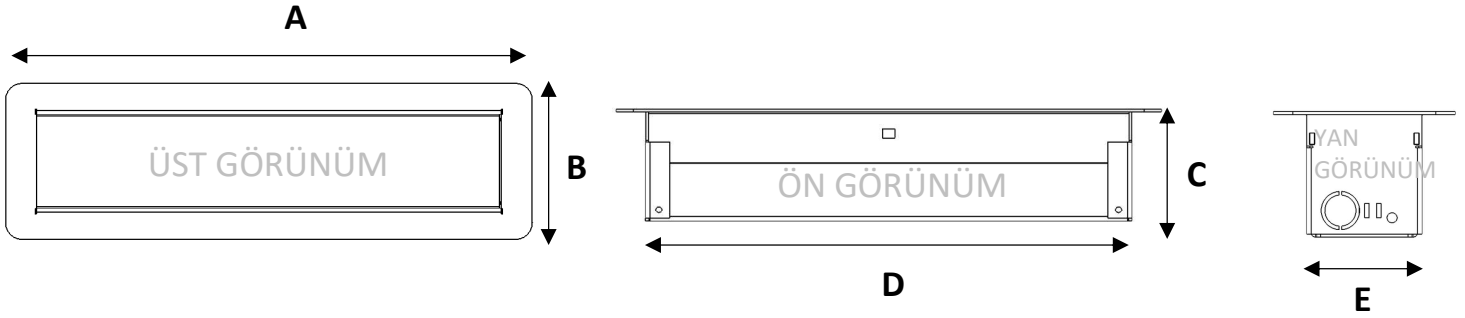

Ürün Görseli

Ölçüler

Teknik Bilgiler

Ürün Kodu	Modül Sayısı	Renk	Malzeme	Ürün Ölçüsü mm.	Yuva Ölçüsü mm.
3300 10 01	10 (45x22,5mm)	Inox	304 Paslanmaz	A: 256 B: 74 C: 56	D: 238 E: 54