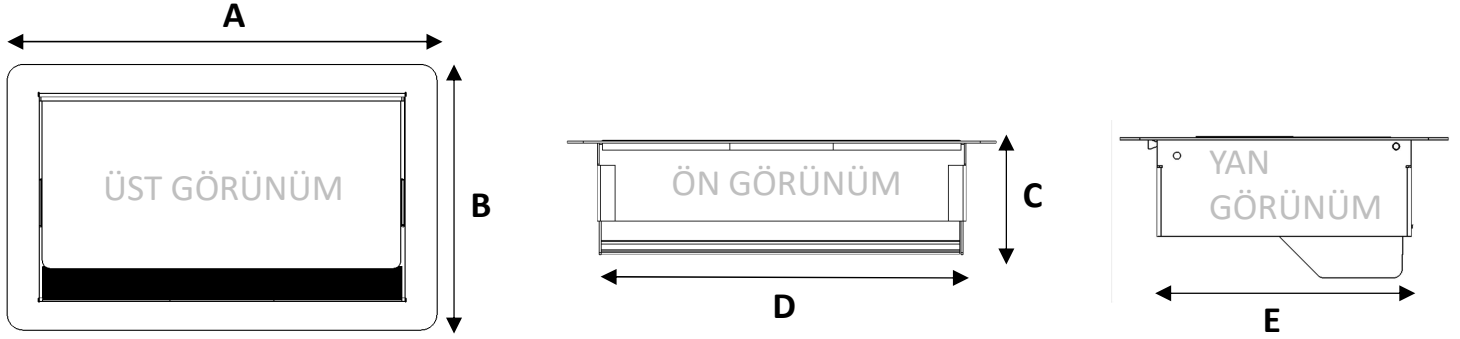

Ürün Görseli

Ölçüler

Teknik Bilgiler

Ürün Kodu	Modül Sayısı	Renk	Malzeme	Ürün Ölçüsü mm.	Yuva Ölçüsü mm.
3100 10 01	10 (45x22,5mm)	Inox	304 Paslanmaz	A: 266 B: 162 C: 63	D: 240 E: 138