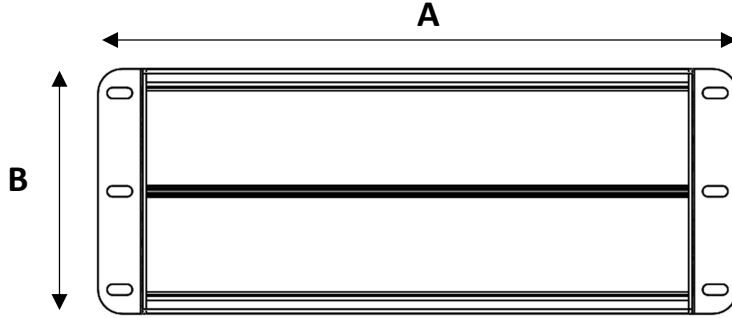

Ürün Görseli

Ölçüler

Teknik Bilgiler

ÜRÜN KODU	MODÜL SAYISI	ÜRÜN ÖLÇÜLERİ (mm.)			KOLİ MİKTARI (Adet)	KOLİ ÖLÇÜLERİ (Cm.)
		A	B	C		
4100 04	4+4	130	101,5	54	50	60X40X40
4100 05	5+5	153	101,5	54	44	60X40X40
4100 06	6+6	175	101,5	54	40	60X40X40
4100 07	7+7	198	101,5	54	38	60X40X40
4100 08	8+8	220	101,5	54	35	60X40X40
4100 09	9+9	243	101,5	54	30	60X40X40
4100 10	10+10	265	101,5	54	28	60X40X40
4100 11	11+11	288	101,5	54	25	60X40X40
4100 12	12+12	310	101,5	54	20	60X40X40
4100 13	13+13	333	101,5	54	15	60X40X40
4100 14	14+14	355	101,5	54	12	60X40X40