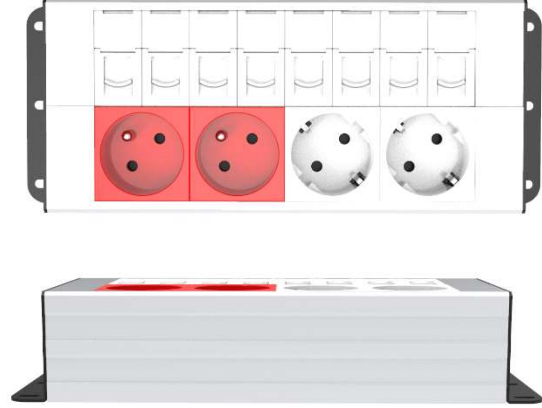

Ürün Görseli

Ölçüler

Teknik Bilgiler

ÜRÜN KODU	MODÜL SAYISI	ÜRÜN ÖLÇÜLERİ (mm.)			KOLİ MİKTARI (Adet)	KOLİ ÖLÇÜLERİ (Cm.)
		A	B	C		
4100 04	4+4	130	101,5	54	50	60X40X40
4100 05	5+5	153	101,5	54	44	60X40X40
4100 06	6+6	175	101,5	54	40	60X40X40
4100 07	7+7	198	101,5	54	38	60X40X40
4100 08	8+8	220	101,5	54	35	60X40X40
4100 09	9+9	243	101,5	54	30	60X40X40
4100 10	10+10	265	101,5	54	28	60X40X40
4100 11	11+11	288	101,5	54	25	60X40X40
4100 12	12+12	310	101,5	54	20	60X40X40
4100 13	13+13	333	101,5	54	15	60X40X40
4100 14	14+14	355	101,5	54	12	60X40X40